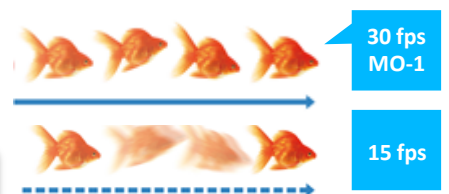

MO-1

最新型超小便携式互动展台

ELMO

New
三种颜色

任何时刻，任何地点 都能轻松演讲

**500万像素
CMOS传感器**

HDMI
输入 输出

**30帧
全动态视频**

让人无法置信的超高画质

显示最新的500万像素CMOS传感器和全高清图像的细节。记录在每秒30帧的全动态视频。高质量的图像和视频性能，帮助您有效地吸引和留住观众的注意力。

8倍放大

30 fps
MO-1

15 fps

小巧方便 易于携带

最新互动式展台仅重550克。
让您在任何时刻，任何地点都能轻松演讲。

仅550克！

高感艺术设计- 既别致又实用

小巧轻便，简单连接和操作，节省您的时间和空间。灵活的相机手臂和头部，让你可以从不同的角度放大您的各种产品或资料。

**300°
旋转相机头**

50mm

**50mm
放大对焦**

简单设置

新功能

可同时录制视频与音频

尺寸 (折叠)

MO-1主要规格

摄像头	
镜头	F2.9
拍摄区域	1080i : Max.342×192mm Min.42.75×24mm
	720p 60fps : Max.214×120mm Min.26.75×15mm
	720p 30fps : Max.342×192mm Min.42.75×24mm
	WXGA : Max.342×214mm Min.42.75×26.75mm
	XGA : Max.342×257mm Min.42.75×32.125mm
焦距距离	50mm ~ ∞
对焦	自动/手动
摄像器件	5MP CMOS
总像素	水平2592,垂直1588 (500万像素)
有效像素	水平2048,垂直1536
HDMI输出	视频输出1080i, 720P 音频输出
RGB输出	XGA, WXGA
白平衡	自动/户外/荧光灯/白炽灯
亮度控制	有
图像旋转	动态图像: 0°/180° 静止图像: 0°/90°/180°/270°
边缘强调	有
图像静止	有
图像保存	有
闪烁校正	60Hz/50Hz