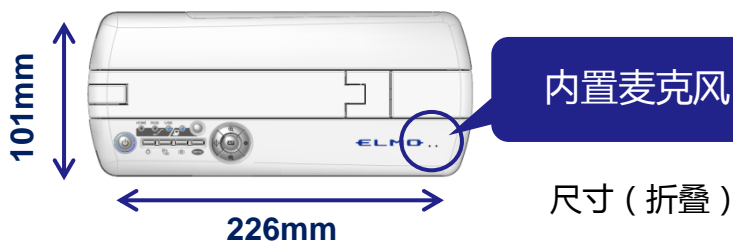

通过内置的麦克风录制音频、HDMI接口输出。

将图像保存到SD卡

直接将图像保存到SD / SDHC卡。不用再将整台机器连接到电脑，将SD卡插上电脑即可轻松的取得照片和视频。

90°图像旋转

可将图像旋转大于90度 (90, 180, 270度)。

通过USB直接充电

MO-1的供电可以直接用USB线连接到电脑。不需要AC电源适配器。减少连接的时间。

内置麦克风

尺寸 (折叠)

MO-1主要规格

摄像头	
镜头	F2.9
拍摄区域	1080i : Max.342×192mm Min.42.75×24mm
	720p 60fps : Max.214×120mm Min.26.75×15mm
	720p 30fps : Max.342×192mm Min.42.75×24mm
	WXGA : Max.342×214mm Min.42.75×26.75mm
	XGA : Max.342×257mm Min.42.75×32.125mm
焦距距离	50mm ~ ∞
对焦	自动/手动
摄像器件	5MP CMOS
总像素	水平2592,垂直1588 (500万像素)
有效像素	水平2048,垂直1536
HDMI输出	视频输出1080i, 720P 音频输出
RGB输出	XGA, WXGA
白平衡	自动/户外/荧光灯/白炽灯
亮度控制	有
图像旋转	动态图像: 0°/180° 静止图像: 0°/90°/180°/270°
边缘强调	有
图像静止	有
图像保存	有
闪烁校正	60Hz/50Hz