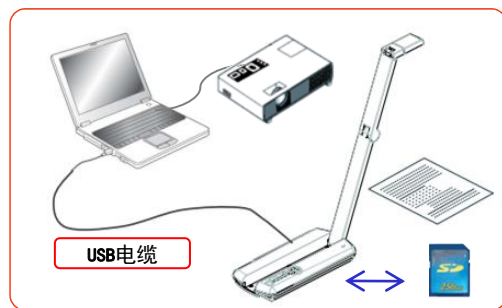

高感艺术设计- 既别致又实用

小巧轻便，简单连接和操作，节省您的时间和空间。灵活的相机手臂和头部，让你可以从不同的角度放大您的各种产品或资料。

**300°
旋转相机头**

50mm

**50mm
放大对焦**

简单设置

新功能

可同时录制视频与音频

通过内置的麦克风录制音频、HDMI接口输出。

将图像保存到SD卡

直接将图像保存到SD / SDHC卡。不用再将整台机器连接到电脑，将SD卡插上电脑即可轻松的取得照片和视频。

90°图像旋转

可将图像旋转大于90度 (90, 180, 270度)。

通过USB直接充电

MO-1的供电可以直接用USB线连接到电脑。不需要AC电源适配器。减少连接的时间。

内置麦克风