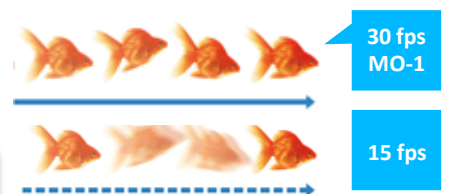

让人无法置信的超高画质

显示最新的500万像素CMOS传感器和全高清图像的细节。记录在每秒30帧的全动态视频。高质量的图像和视频性能，帮助您有效地吸引和留住观众的注意力。